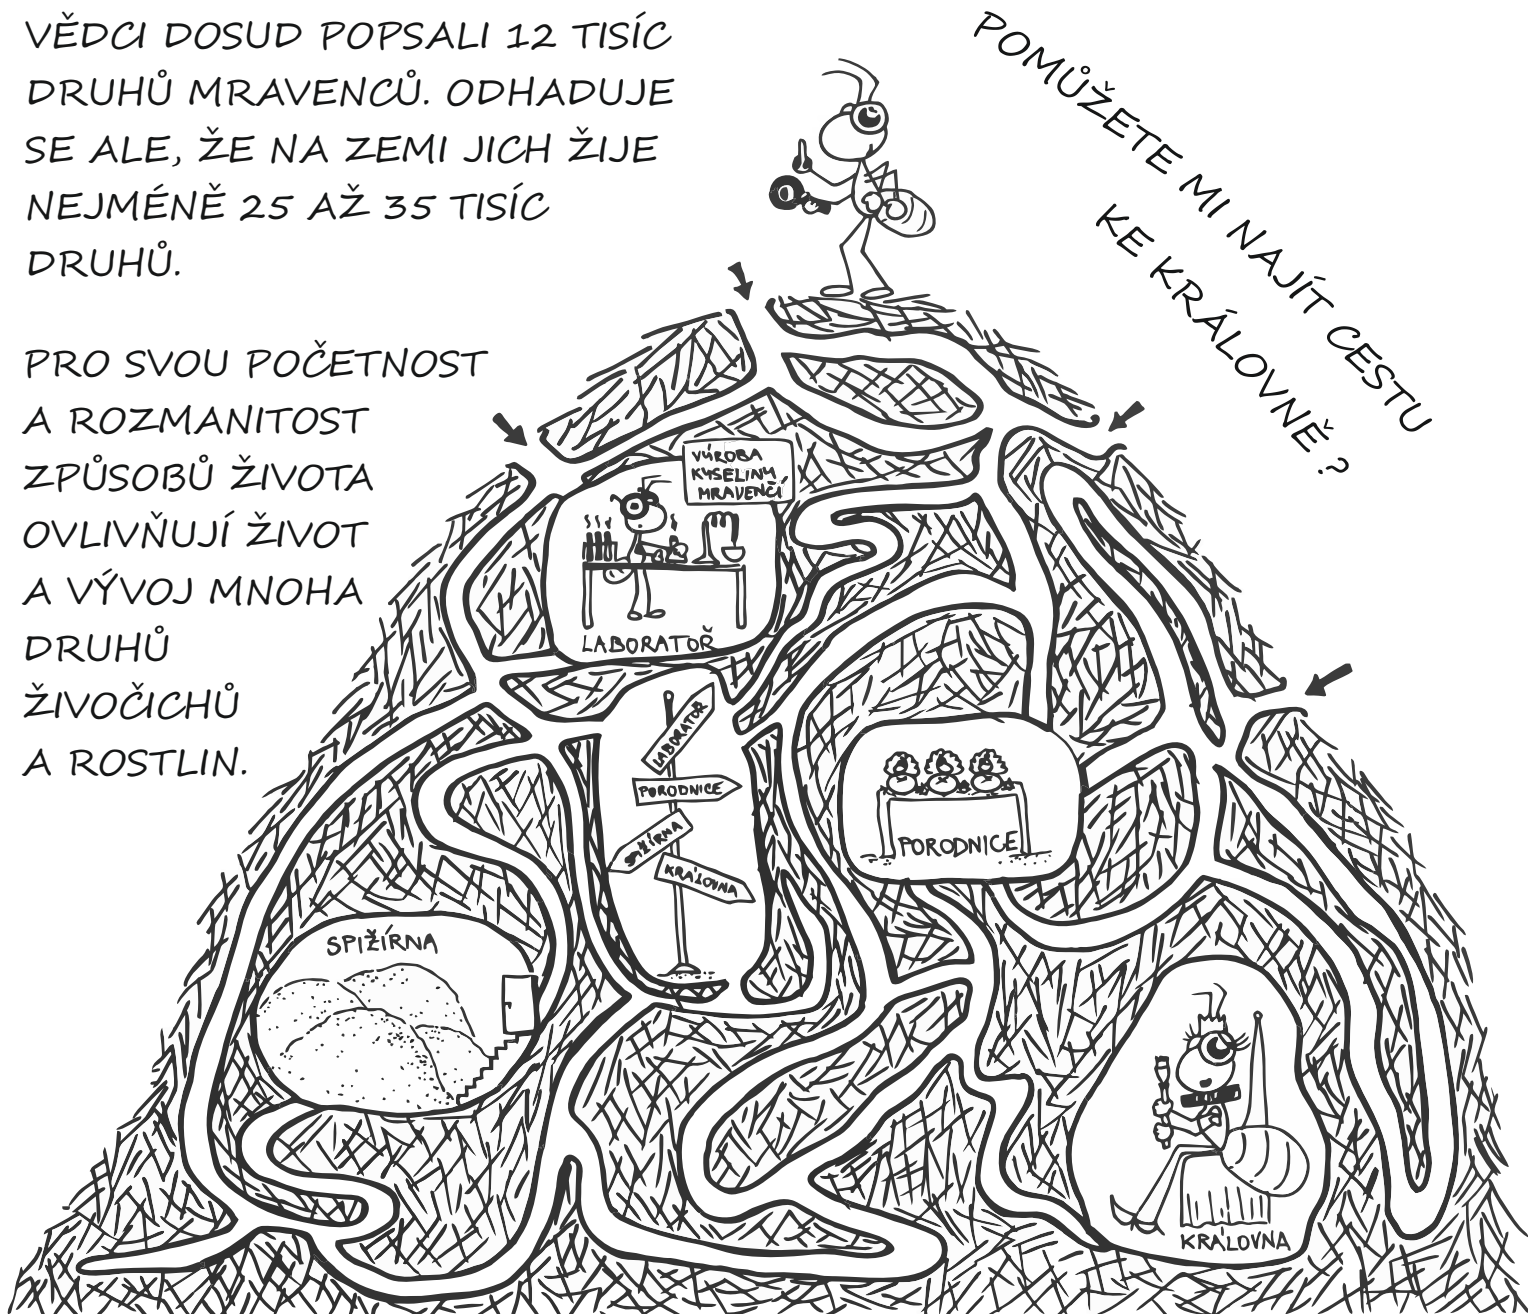

VĚDCI DOSUD POPSALI 12 TISÍC DRUHŮ MRAVENCŮ. ODHADUJE SE ALE, ŽE NA ZEMI JICH ŽIJE NEJMÉNĚ 25 AŽ 35 TISÍC DRUHŮ.

PRO SVOU POČETNOST A ROZMANITOST ZPŮSOBŮ ŽIVOTA OVLIVŇUJÍ ŽIVOT A VÝVOJ MNOHA DRUHŮ ŽIVOČICHŮ A ROSTLIN.